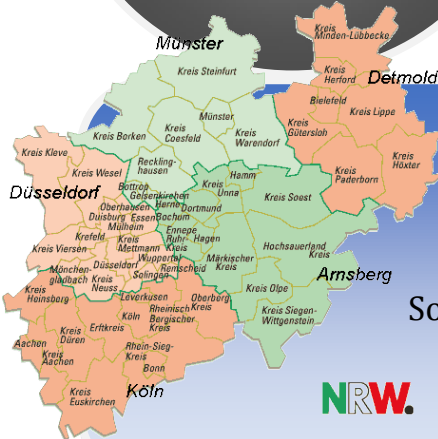

NEWSLETTER FÜR INSIDER 2018 Nr.6

www.Pina-Bausch-Gesamtschule.de

Pina-Bausch-Gesamtschule

NRW

Stellenausschreibung zum 24.08.2018

Zum neuen Schuljahr 2018/2019 schreibt die Pina-Bausch-Gesamtschule im Rahmen des regulären Lehrereinstellungsverfahrens schulscharf **eine Stelle (Sek.II, Lehramt GyGe)** aus: Sozialwissenschaften oder Englisch oder Kunst oder Spanisch, jeweils mit beliebigem Zweitfach. Alle Bewerbungen sind herzlich willkommen. Genaue Informationen ab sofort unter: <https://www.schulministerium.nrw.de/BiPo/LEO/angebote>.

Modelleisenbahn: Projekt „Tischbahning“

Kleine und große Eisenbahnfreunde haben beim dritten „Tischbahning“ an der Pina die Gelegenheit genutzt, um Züge jeglicher Art ins Rollen zu bringen. Das gut eingespielte Team um Initiator Torsten Jahnke hatte an einer eingleisigen Hauptstrecke Bahnhöfe nach schwedischen Vorbildern angeordnet, die von den **digital gesteuerten Zügen im Maßstab 1:87** durchfahren wurden. Besucher konnten die eigene Modellbahn mitbringen oder einen „Leihzug“ steuern. Ein großer Spielspaß für alle! Mehr Bilder unter www.tischbahning.de.